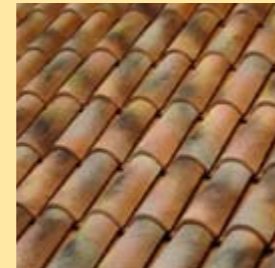

- 1) Coppo di domenica auch mit 500 mm Länge erhältlich.
- 2) Nonne Ziegel (Unterschalen) besitzen eine Nase für Lattung

Farben

*Handstrichoptik

Rinascimento*

Medioevo*

Rosso Rigato*

Roma Antica*

Rosso Invecchiato

Siena

Rosso Liscio

Formteile*

Walmkappe 3er

Walmkappe 4er

Firstziegel A

Firstende

Firstscheibe