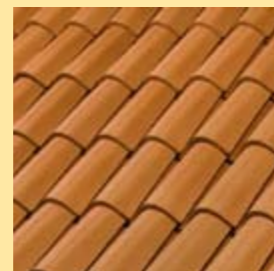

Provencale

Saint Tropez

Technische Daten

	Mönch	Nonne
Ziegellänge	450 mm	450 mm
Ziegelbreite konisch (oben)	210 mm	180 mm
Ziegelbreite konisch (unten)	180 mm	210 mm
Bedarf / qm	14 Stück	14 Stück
Min. Dachneigung	16°	16°
Gewicht / Stck.	2,0 Kg	2,0 Kg
Gewicht / qm	56 Kg	56 Kg
Paletteninhalt	288 Stück	288 Stück
Palettengewicht	590 Kg	590 Kg
Material	Gebrannter Ton	
Frosttauzyklen	150 Zyklen (C)	

- 1) Coppo di domenica auch mit 500 mm Länge erhältlich.
- 2) Nonne Ziegel (Unterschalen) besitzen eine Nase für Lattung

Farben

*Handstrichoptik

Rinascimento*

Medioevo*

Rosso Rigato*

Roma Antica*

Rosso Invecchiato