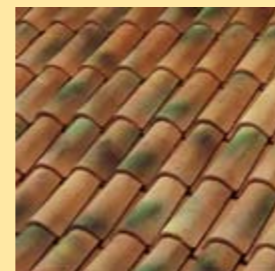

Provencale

Saint Tropez

Technische Daten

	Mönch	Nonne
Ziegellänge	450 mm	450 mm
Ziegelbreite konisch (oben)	210 mm	180 mm
Ziegelbreite konisch (unten)	180 mm	210 mm
Bedarf / qm	14 Stück	14 Stück
Min. Dachneigung	16°	16°
Gewicht / Stck.	2,0 Kg	2,0 Kg
Gewicht / qm	56 Kg	56 Kg
Paletteninhalt	288 Stück	288 Stück
Palettengewicht	590 Kg	590 Kg
Material	Gebrannter Ton	
Frosttauzyklen	150 Zyklen (C)	

- 1) Coppo di domenica auch mit 500 mm Länge erhältlich.
- 2) Nonne Ziegel (Unterschalen) besitzen eine Nase für Lattung

Farben

*Handstrichoptik

Rinascimento*

Medioevo*

Rosso Rigato*

Roma Antica*

Rosso Invecchiato

Siena

Rosso Liscio

Formteile*

Walmkappe 3er

Walmkappe 4er

Firstziegel A

Firstende

Firstscheibe