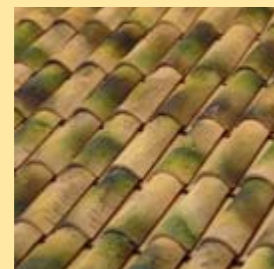

Prov. Invecchiato